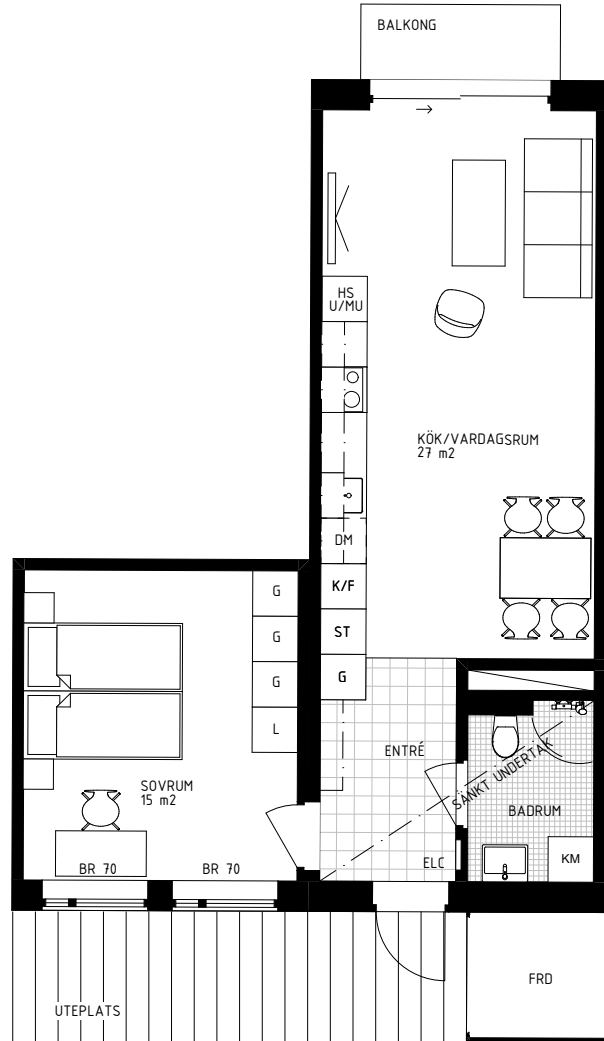

SUNDSKANALEN

LILLSKÄR

2 RoK 52 KVM

PLAN 3

Mala Benetts gränd 5 LGH 1213

RUMSHÖJD: 2,5 METER

INKLÄDNADER FÖR VENTILATION I TAK
INGÅR EJ PÅ BOFAKTABLAD

RADIATORER/KONVEKTORER SYNS EJ PÅ
BOFAKTABLAD.

SKALA 1:100 - METER

YTANGIVELSER ÄR UNGEFÄRLIGA OCH INKL. INNERVÄGGAR. MED RESERVATION FÖR EVENTUELLA ÄNDRINGAR.
DATUM: 2021-10-20

ST	STÅDSKÅP	K/F	KYL/FRYS	KLÄDSTÅNG MED HYLLA	
H U/MU	HÖGSKÅP MED INBYGGD UGN OCH MIKROVÄGSUGN	KM	KOMBINERAD TVÄTTMASKIN OCH TÖRKTUMLÄRE	ELC	EL OCH MEDIA -CENTRAL
HS	HÖGSKÅP	I	BÄNKSIVA MED UNDER- OCH ÖVERSKÅP	TV	
L	LINNESKÅP	O	DISKHO INFÄLLD	FRD	FÖRRÅD/ UTEPLATS
G	GARDEROB	I	INDUKTIONSHÅLL MED SPISFLÄKT ÖVER		
DM	DISKMASKIN	S	SÄNKT UNDER-TAK		