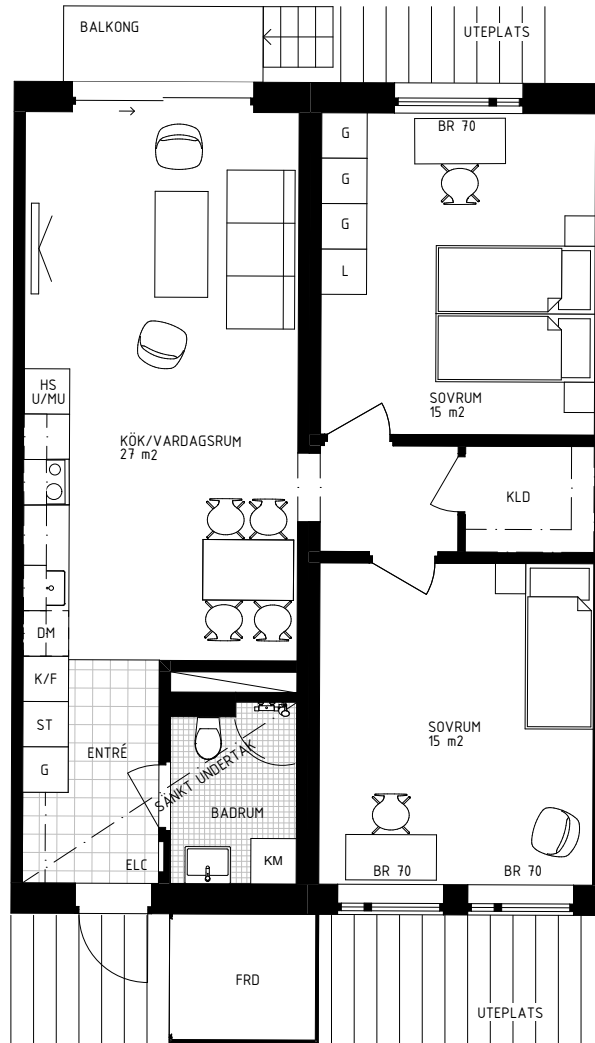

SUNDSKANALEN

LILLSKÄR

3 RoK 77 KVM

PLAN 1

LGH Mala Benetts gränd 3H

RUMSHÖJD: 2,5 METER

INKLÄDNADER FÖR VENTILATION I TAK
INGÅR EJ PÅ BOFAKTABLAD

RADIATORER/KONVEKTORER SYNS EJ PÅ
BOFAKTABLAD.

SKALA 1:100 - METER

YTANGIVELSER ÄR UNGEFÄRLIGA OCH INKL. INNEVÄGGAR. MED RESERVATION FÖR EVENTUELLA ÄNDRINGAR.
DATUM: 2021-10-20

ST	STÄDSKÅP	K/F	KYL/FRYS	KLÄDSTÅNG MED HYLLA	
H U/MU	HÖGSKÅP MED INBYGGD UGN OCH MIKROVÄGSUGN	KM	KOMBINERAD TVÄTTMASKIN OCH TÖRKTUMLÄRE	ELC	EL OCH MEDIA -CENTRAL
HS	HÖGSKÅP	B	BÄNKSKIVA MED UNDER- OCH ÖVERSKÅP	TV	
L	LINNESKÅP	D	DISKHO INFÄLLD	FRD	FÖRRÅD/ UTEPLATS
G	GARDEROB	I	INDUKTIONSHÄLL MED SPISFLÄKT ÖVER		
DM	DISKMASKIN	S	SÄNKT UNDER-TAK		