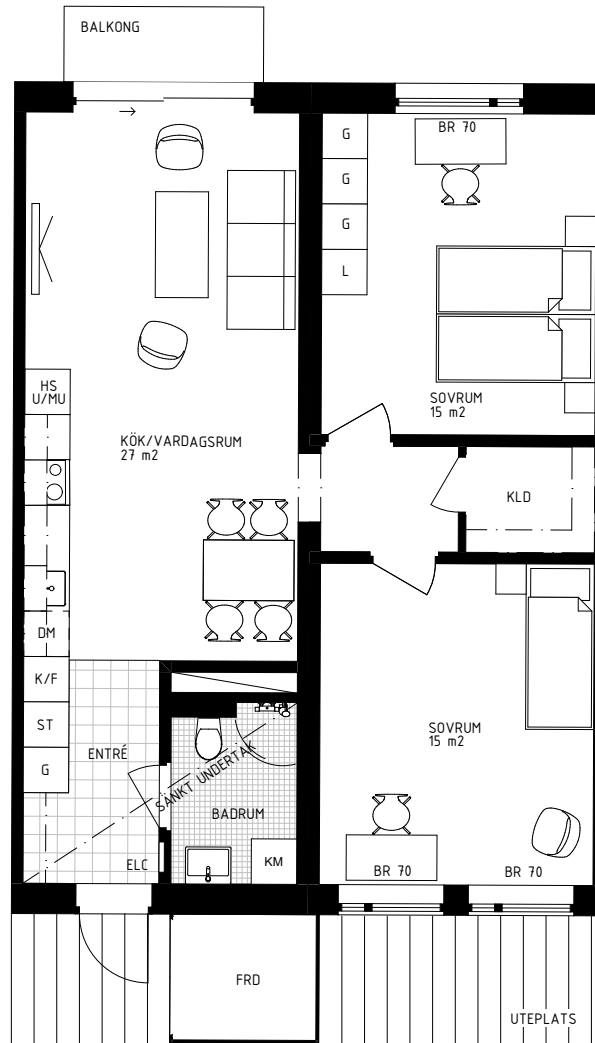

SUNDSKANALEN

LILLSKÄR

3 RoK 77 KVM

PLAN 3

Mala Benetts gränd 5 LGH 1214

RUMSHÖJD: 2,5 METER

INKLÄDNADER FÖR VENTILATION I TAK
INGÅR EJ PÅ BOFAKTABLAD

RADIATORER/KONVEKTORER SYNS EJ PÅ
BOFAKTABLAD.

SKALA 1:100 - METER

YTANGIVELSER ÄR UNGEFÄRLIGA OCH INKL. INNERVÄGGAR. MED RESERVATION FÖR EVENTUELLA ÄNDRINGAR.
DATUM: 2021-10-20

ST	STÄDSKÅP	K/F	KYL/FRYS	KLÄDSTÅNG MED HYLLA	
H U/MU	HÖGSKÅP MED INBYGGD UGN OCH MIKROVÄGSUGN	KM	KOMBINERAD TVÄTTMASKIN OCH TÖRKTUMLÄRE	ELC	EL OCH MEDIA -CENTRAL
HS	HÖGSKÅP	BÄNKSIVA MED UNDER- OCH ÖVERSKÅP		TV	
L	LINNESKÅP	DISKHO INFÄLLD		FRD	FÖRRÅD/ UTEPLATS
G	GARDEROB	INDUKTIONSHÅLL MED SPISFLÄKT ÖVER			
DM	DISKMASKIN	SÄNK UNDERTAK			

ORIENTERINGSPLAN