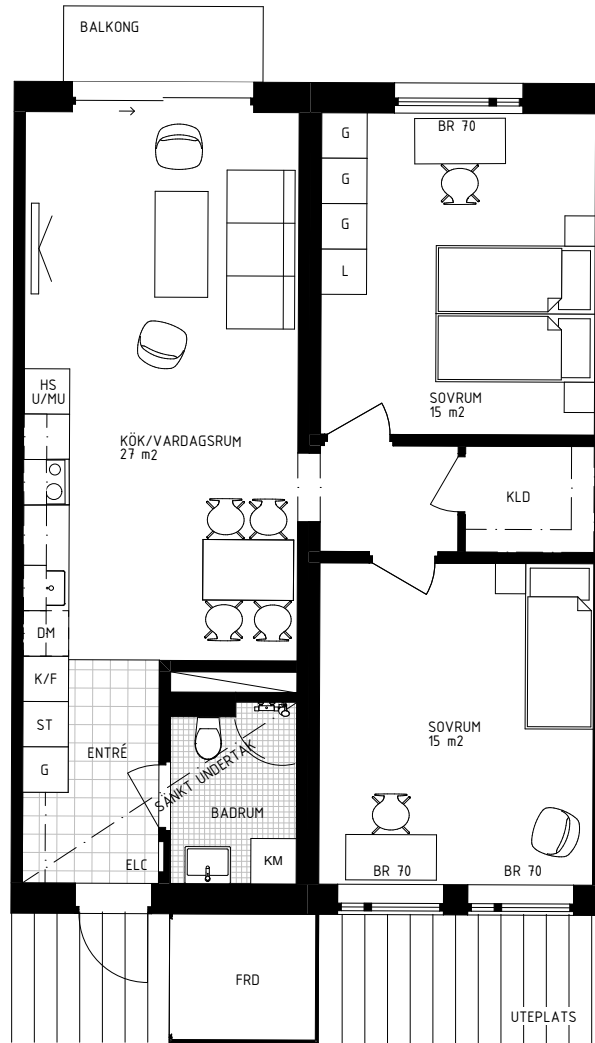

SUNDSKANALEN

LILLSKÄR

3 RoK 77 KVM

PLAN 3

Mala Benetts gränd 5 LGH 1215

RUMSHÖJD: 2,5 METER

INKLÄDNADER FÖR VENTILATION I TAK
INGÅR EJ PÅ BOFAKTABLAD

RADIATORER/KONVEKTORER SYNS EJ PÅ
BOFAKTABLAD.

SKALA 1:100 - METER

YTANGIVELSER ÄR UNGEFÄRLIGA OCH INKL. INNEVÄGGAR. MED RESERVATION FÖR EVENTUELLA ÄNDRINGAR.
DATUM: 2021-10-20

- | | | |
|---|---|--------------------------|
| STÄDSKÅP | KYL/FRYS | KLÄDSTÅNG
MED HYLLA |
| HÖGSKÅP MED INBYGGD
UGN OCH MIKROVÄGSUGN | KOMBINERAD TVÄTTMASKIN
OCH TÖRKTUMLÄRE | EL OCH MEDIA
-CENTRAL |
| HÖGSKÅP | BÄNKSIVA MED
UNDER- OCH ÖVERSKÅP | TV |
| LINNESKÅP | DISKHO INFÄLLD | FÖRRÅD/
UTEPLATS |
| GARDEROB | INDUKTIONSHÄLL MED
SPISFLÄKT ÖVER | |
| DISKMASKIN | SÄNK UNDERTAK | |