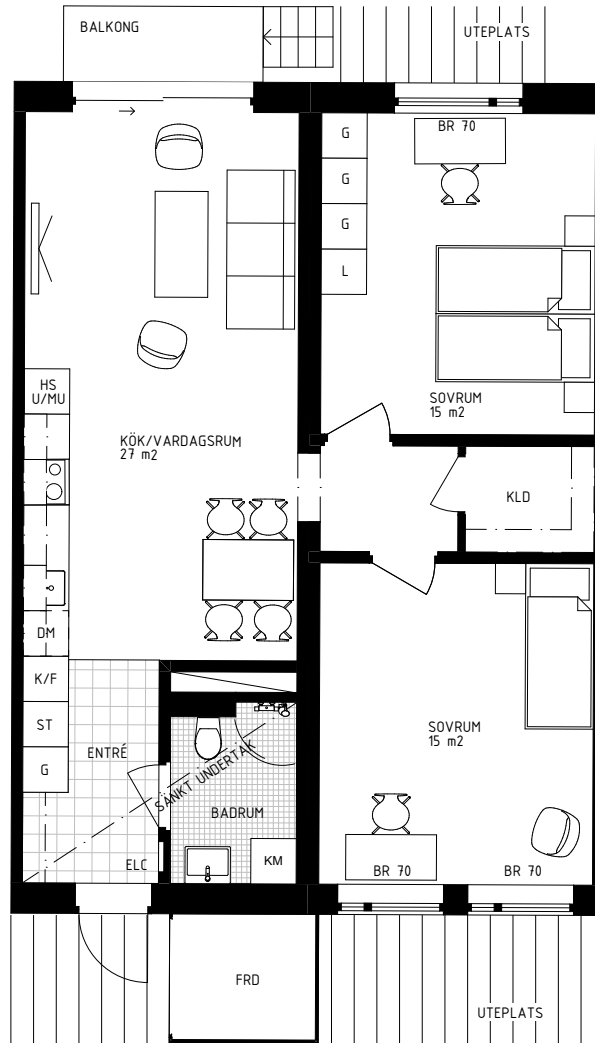

SUNDSKANALEN

LILLSKÄR

3 RoK 77 KVM

PLAN 1

LGH Mala Benetts gränd 3G

RUMSHÖJD: 2,5 METER

INKLÄDNADER FÖR VENTILATION I TAK
INGÅR EJ PÅ BOFAKTABLAD

RADIATORER/KONVEKTORER SYNS EJ PÅ
BOFAKTABLAD.

SKALA 1:100 - METER

YTANGIVELSER ÄR UNGEFÄRLIGA OCH INKL. INNERVÄGGAR. MED RESERVATION FÖR EVENTUELLA ÄNDRINGAR.
DATUM: 2021-10-20

- STÄDSKÅP
- HÖGSKÅP MED INBYGGD UGN OCH MIKROVÄGSUGN
- HÖGSKÅP
- LINNESKÅP
- GARDEROB
- DISKMASKIN

- KYL/FRYS
- KOMBINERAD TVÄTTMASKIN OCH TÖRKTUMLÄRE
- BÄNKSIVA MED UNDER- OCH ÖVERSKÅP
- DISKHO INFÄLLD
- INDUKTIONSHÅLL MED SPISFLÄKT ÖVER
- SÄNKT UNDER-TAK

- KLÄDSTÅNG MED HYLLA
- EL OCH MEDIA-CENTRAL
- TV
- FÖRRÅD/UTEPLATS