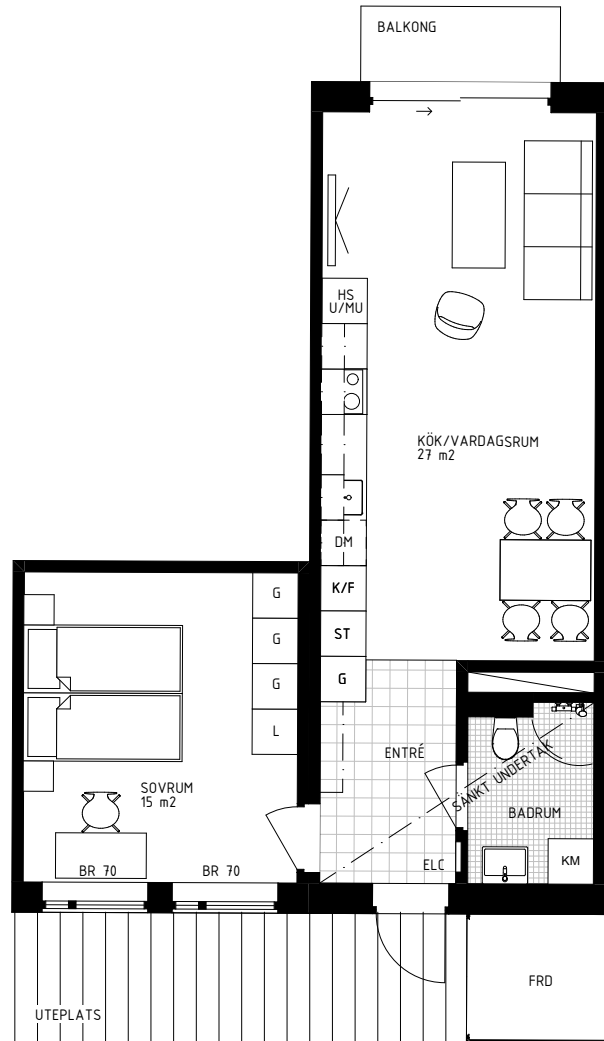

SUNDSKANALEN

LILLSKÄR

2 RoK 52 KVM

PLAN 3

Magasinsgatan 23E LGH 1211

RUMSHÖJD: 2,5 METER

INKLÄDNADER FÖR VENTILATION I TAK
INGÅR EJ PÅ BOFAKTABLAD

RADIATORER/KONVEKTORER SYNS EJ PÅ
BOFAKTABLAD.

SKALA 1:100 - METER

YTANGIVELSER ÄR UNGEFÄRLIGA OCH INKL. INNERVÄGGAR. MED RESERVATION FÖR EVENTUELLA ÄNDRINGAR.
DATUM: 2021-10-20

ST	STÄDSKÅP	K/F	KYL/FRYS	KLÄDSTÅNG MED HYLLA	
H U/MU	HÖGSKÅP MED INBYGGD UGN OCH MIKROVÄGSUGN	KM	KOMBINERAD TVÄTTMASKIN OCH TÖRKTUMLÄRE	ELC	EL OCH MEDIA -CENTRAL
HS	HÖGSKÅP	B	BÄNKSIVA MED UNDER- OCH ÖVERSKÅP	TV	
L	LINNESKÅP	D	DISKHO INFÄLLD	FRD	FÖRRÅD/ UTEPLATS
G	GARDEROB	I	INDUKTIONSHÄLL MED SPISFLÄKT ÖVER		
DM	DISKMASKIN	S	SÄNKT UNDER-TAK		