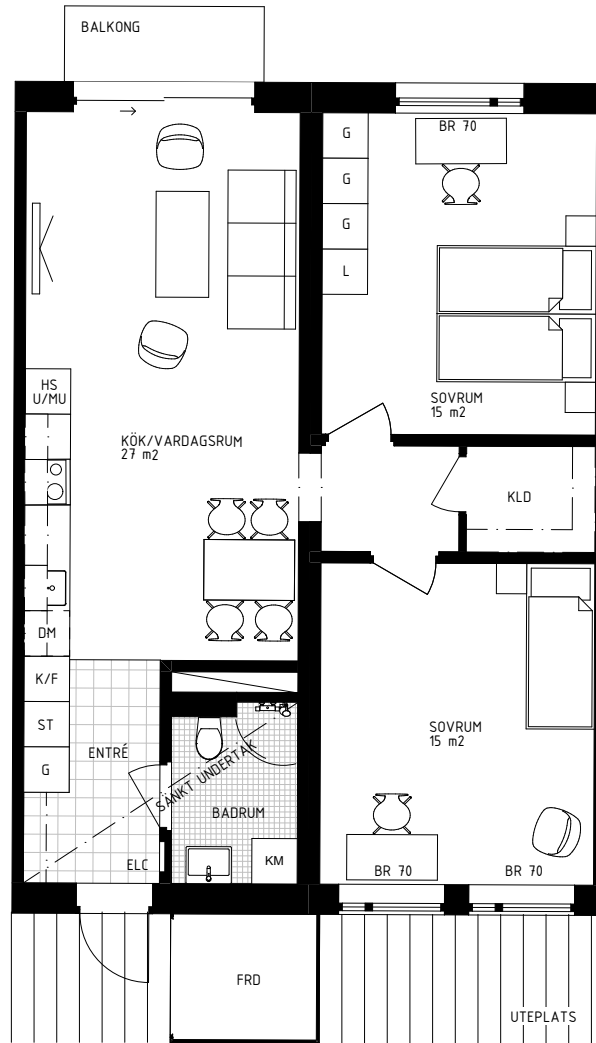

SUNDSKANALEN

LILLSKÄR

3 RoK 77 KVM

PLAN 4

Mala Benetts gränd 5 LGH 1301

RUMSHÖJD: 2,5 METER

INKLÄDNADER FÖR VENTILATION I TAK
INGÅR EJ PÅ BOFAKTABLAD

RADIATORER/KONVEKTORER SYNS EJ PÅ
BOFAKTABLAD.

SKALA 1:100 - METER

YTANGIVELSER ÄR UNGEFÄRLIGA OCH INKL. INNEVÄGGAR. MED RESERVATION FÖR EVENTUELLA ÄNDRINGAR.
DATUM: 2021-10-20

- | | | | | | |
|-----------|---|------|---|------------------------|--------------------------|
| ST | STÄDSKÅP | K/F | KYL/FRYS | KLÄDSTÅNG
MED HYLLA | |
| H
U/MU | HÖGSKÅP MED INBYGGD
UGN OCH MIKROVÄGSUGN | KM | KOMBINERAD TVÄTTMASKIN
OCH TÖRKTUMLÄRE | ELC | EL OCH MEDIA
-CENTRAL |
| HS | HÖGSKÅP | I | BÄNKSIVA MED
UNDER- OCH ÖVERSKÅP | TV | |
| L | LINNESKÅP | D | DISKHO INFÄLLD | FRD | FÖRRÅD/
UTEPLATS |
| G | GARDEROB | I/O | INDUKTIONSHÄLL MED
SPISFLÄKT ÖVER | | |
| DM | DISKMASKIN | SÄNK | SÄNK UNDERTAK | | |

ORIENTERINGSPLAN