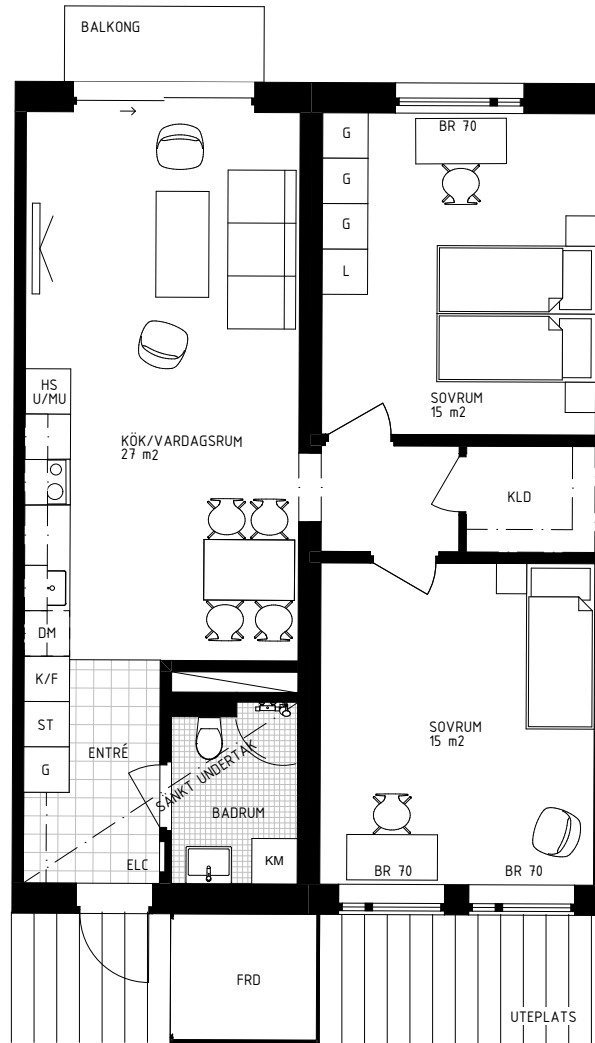

SUNDSKANALEN

LILLSKÄR

3 RoK 77 KVM

PLAN 2

Mala Benetts gränd 5 LGH 1116

RUMSHÖJD: 2,5 METER

INKLÄDNADER FÖR VENTILATION I TAK
INGÅR EJ PÅ BOFAKTABLAD

RADIATORER/KONVEKTORER SYNS EJ PÅ
BOFAKTABLAD.

SKALA 1:100 - METER

YTANGIVELSER ÄR UNGEFÄRLIGA OCH INKL. INNERVÄGGAR. MED RESERVATION FÖR EVENTUELLA ÄNDRINGAR.
DATUM: 2021-10-20

- | | | |
|---|---|--------------------------|
| STÄDSKÅP | KYL/FRYS | KLÄDSTÅNG
MED HYLLA |
| HÖGSKÅP MED INBYGGD
UGN OCH MIKROVÄGSUGN | KOMBINERAD TVÄTTMASKIN
OCH TÖRKTUMLÄRE | EL OCH MEDIA
-CENTRAL |
| HÖGSKÅP | BÄNKSIVA MED
UNDER- OCH ÖVERSKÅP | TV |
| LINNESKÅP | DISKHO INFÄLLD | FÖRRÅD/
UTEPLATS |
| GARDEROB | INDUKTIONSHÅLL MED
SPISFLÄKT ÖVER | |
| DISKMASKIN | SÄNK UNDERTAK | |