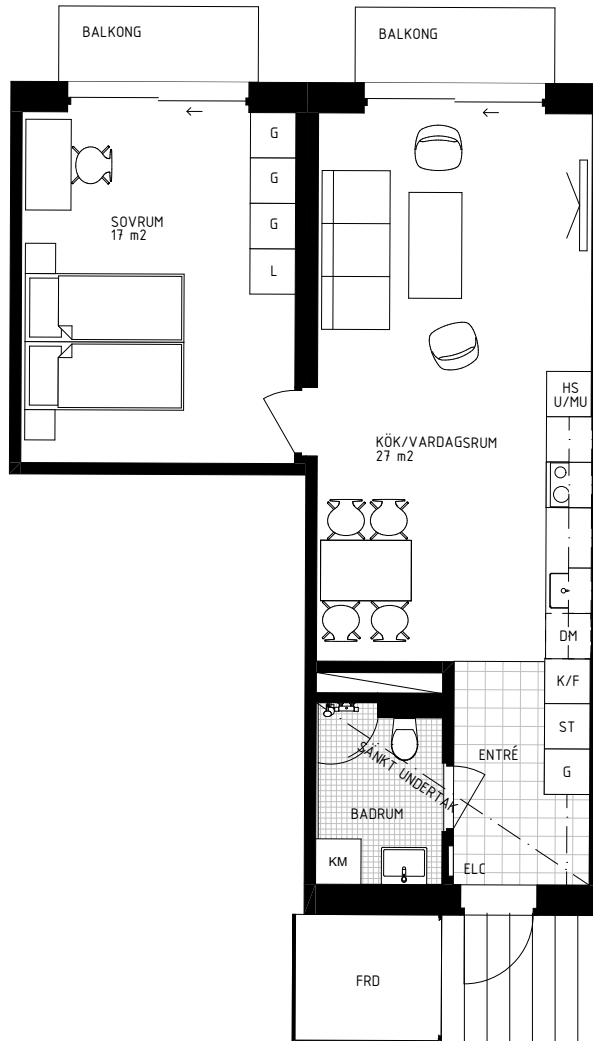

SUNDSKANALEN

LILLSKÄR

2 RoK 55 KVM

PLAN 4

Magasinsgatan 23E LGH 1309

RUMSHÖJD: 2,5 METER

INKLÄDNADER FÖR VENTILATION I TAK
INGÅR EJ PÅ BOFAKTABLAD

RADIATORER/KONVEKTORER SYNS EJ PÅ
BOFAKTABLAD.

SKALA 1:100 - METER

YTANGIVELSER ÄR UNGEFÄRLIGA OCH INKL. INNERVÄGGAR. MED RESERVATION FÖR EVENTUELLA ÄNDRINGAR.
DATUM: 2021-10-20

- | | | | | | |
|-----------|---|------|---|------------------------|--------------------------|
| ST | STÅDSKÅP | K/F | KYL/FRYS | KLÄDSTÅNG
MED HYLLA | |
| H
U/MU | HÖGSKÅP MED INBYGGD
UGN OCH MIKROVÄGSUGN | KM | KOMBINERAD TVÄTTMASKIN
OCH TÖRKTUMLARE | ELC | EL OCH MEDIA
-CENTRAL |
| HS | HÖGSKÅP | I | BÄNKSIVA MED
UNDER- OCH ÖVERSKÅP | TV | |
| L | LINNESKÅP | D | DISKHO INFÄLLD | FRD | FÖRRÅD/
UTEPLATS |
| G | GARDEROB | I/O | INDUKTIONSHÄLL MED
SPISFLÄKT ÖVER | | |
| DM | DISKMASKIN | SÄNK | SÄNK UNDERTAK | | |

ORIENTERINGSPLAN