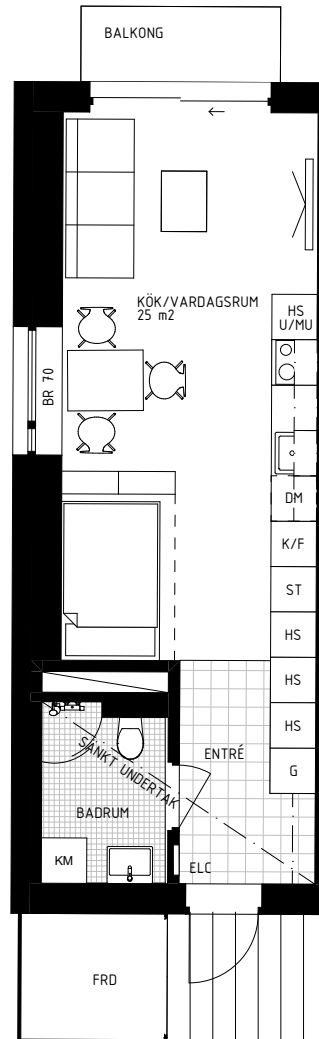

SUNDSKANALEN

LILLSKÄR

1 RoK 34 KVM

PLAN 2

Magasinsgatan 23E LGH 1108

RUMSHÖJD: 2,5 METER

INKLÄDNADER FÖR VENTILATION I TAK  
INGÅR EJ PÅ BOFAKTABLAD

RADIATORER/KONVEKTORER SYNS EJ PÅ  
BOFAKTABLAD.

SKALA 1:100 - METER

YTANGIVELSER ÄR UNGEFÄRLIGA OCH INKL. INNEVÄGGAR. MED RESERVATION FÖR EVENTUELLA ÄNDRINGAR.  
DATUM: 2021-10-20

ST	STÄDSKÅP	K/F	KYL/FRYS	KLÄDSTÅNG MED HYLLA	
H U/MU	HÖGSKÅP MED INBYGGD UGN OCH MIKROVÄGSUGN	KM	KOMBINERAD TVÄTTMASKIN OCH TÖRKTUMLÄRE	ELC	EL OCH MEDIA -CENTRAL
HS	HÖGSKÅP	I	BÄNKSKIVA MED UNDER- OCH ÖVERSKÅP	K	TV
L	LINNESKÅP	D	DISKHO INFÄLLD	FRD	FÖRRÅD/ UTEPLATS
G	GARDEROB	IND	INDUKTIONSHÄLL MED SPISFLÄKT ÖVER		
DM	DISKMASKIN	S	SÄNKT UNDER-TAK		

ORIENTERINGSPLAN