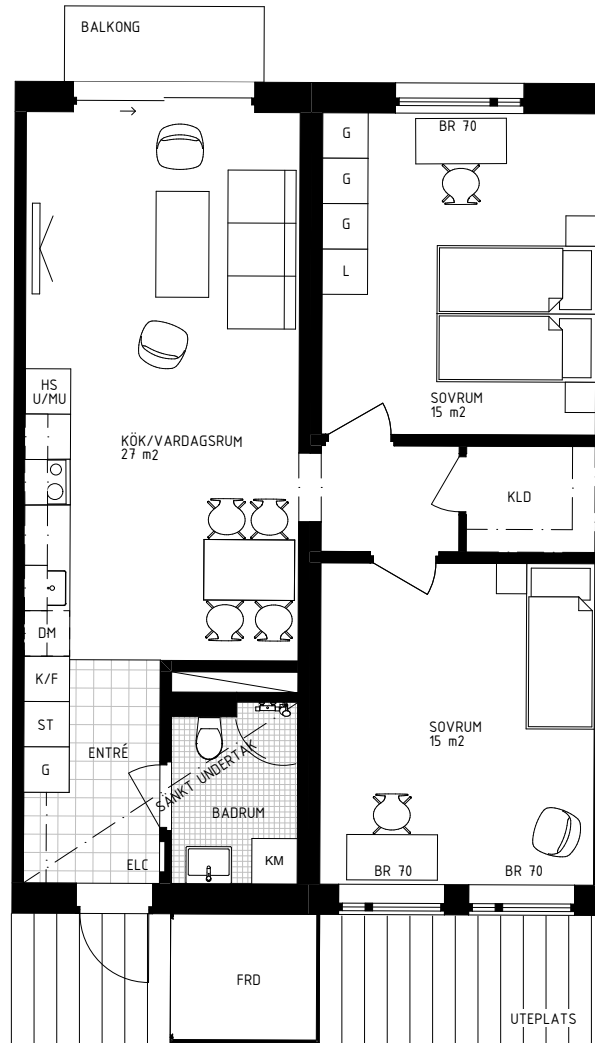

SUNDSKANALEN

LILLSKÄR

3 RoK 77 KVM

PLAN 2

Mala Benetts gränd 5 LGH 1114

RUMSHÖJD: 2,5 METER

INKLÄDNADER FÖR VENTILATION I TAK
INGÅR EJ PÅ BOFAKTABLAD

RADIATORER/KONVEKTORER SYNS EJ PÅ
BOFAKTABLAD.

SKALA 1:100 - METER

YTANGIVELSER ÄR UNGEFÄRLIGA OCH INKL. INNEVÄGGAR. MED RESERVATION FÖR EVENTUELLA ÄNDRINGAR.
DATUM: 2021-10-20

- | | | | | | |
|-----------|---|------|---|------------------------|--------------------------|
| ST | STÄDSKÅP | K/F | KYL/FRYS | KLÄDSTÅNG
MED HYLLA | |
| H
U/MU | HÖGSKÅP MED INBYGGD
UGN OCH MIKROVÄGSUGN | KM | KOMBINERAD TVÄTTMASKIN
OCH TÖRKTUMLÄRE | ELC | EL OCH MEDIA
-CENTRAL |
| HS | HÖGSKÅP | I | BÄNKSKIVA MED
UNDER- OCH ÖVERSKÅP | TV | |
| L | LINNESKÅP | D | DISKHO INFÄLLD | FRD | FÖRRÅD/
UTEPLATS |
| G | GARDEROB | I/O | INDUKTIONSHÄLL MED
SPISFLÄKT ÖVER | | |
| DM | DISKMASKIN | SÄNK | SÄNK UNDERTAK | | |