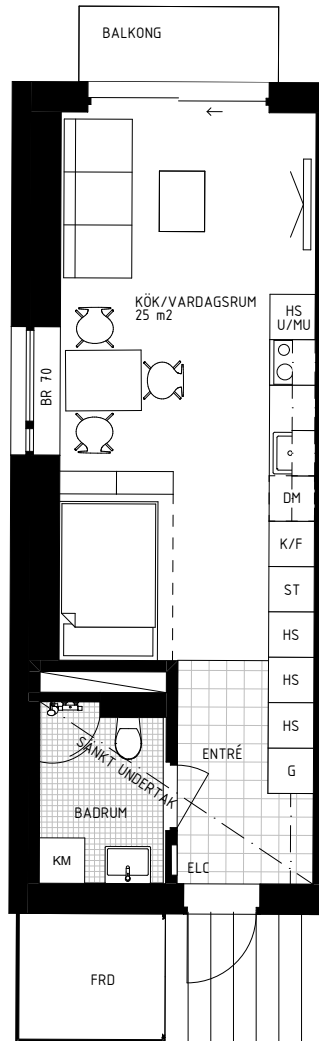

SUNDSKANALEN

LILLSKÄR

1 RoK 34 KVM
PLAN 5
Magasinsgatan 23E LGH 1401

RUMSHÖJD: 2,5 METER

INKLÄDNADER FÖR VENTILATION I TAK
INGÅR EJ PÅ BOFAKTABLAD

RADIATORER/KONVEKTORER SYNS EJ PÅ
BOFAKTABLAD.

SKALA 1:100 - METER

YTANGIVELSER ÄR UNGEFÄRLIGA OCH INKL. INNERVÄGGAR. MED RESERVATION FÖR EVENTUELLA ÄNDRINGAR.
DATUM: 2021-10-20

- | | | | | | |
|-----------|---|--------------------------------------|---|------------------------|--------------------------|
| ST | STÄDSKÅP | K/F | KYL/FRYS | KLÄDSTÅNG
MED HYLLA | |
| H
U/MU | HÖGSKÅP MED INBYGGD
UGN OCH MIKROVÄGSUGN | KM | KOMBINERAD TVÄTTMASKIN
OCH TÖRKTUMLÄRE | ELK | EL OCH MEDIA
-CENTRAL |
| HS | HÖGSKÅP | BÄNKSIVA MED
UNDER- OCH ÖVERSKÅP | | TV | |
| L | LINNESKÅP | DISKHO INFÄLLD | | FRD | FÖRRÅD/
UTEPLATS |
| G | GARDEROB | INDUKTIONSHÅLL MED
SPISFLAKT ÖVER | | | |
| DM | DISKMASKIN | SÄNKT UNDER TAK | | | |

ORIENTERINGSPLAN